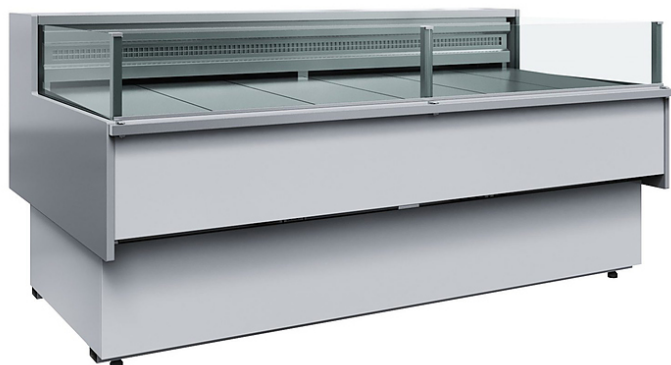

# Описание товара Витрина холодильная Carvoma GC110 SM 2,0-2 0011-9006 (статика, с боковинами)

## Характеристики

Тип	среднетемпературная
Охлаждение	статическое
Температурный режим	от 2 до 6 °С
Применение	общего назначения, охлажденное мясо, охлажденная рыба
Холодильный агрегат	встроенный
Напряжение	220 В
Потребляемая мощность	0.4375 кВт
Ширина	1915 мм
Глубина	1100 мм
Высота	от 870 до 905 мм
Вес (без упаковки)	185 кг
Страна производства	Россия