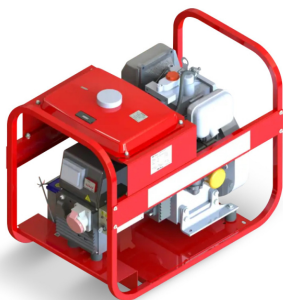

Коммерческое предложение от 24.04.2025

Наименование товара: Дизельный генератор Вепрь АД 12-230-ВМ18С

Ссылка на товар: https://prom-katalog.ru/catalog/dizelnye-generatory/_12_230_18c

Характеристики

Мощность номинальная	11 кВт (11 кВА)
Мощность максимальная	12 кВт (12 кВА)
Коэффициент мощности	1 cos φ
Напряжение	230 В
Исполнение	открытое
Пуск	электростартер
Степень автоматизации	1 - ручной пуск
Ток	47.8 А
Модель	Вепрь АД 12-230-ВМ18С
Марка двигателя	КООР
Модель двигателя	KD292F
Количество цилиндров	2
Рабочий объем двигателя	0.997 л
Система охлаждения	воздушная
Объем системы смазки	2.75 л

Частота вращения двигателя	3000 об/мин
Топливо	дизель
Объем топливного бака	34 л
Расход топлива при 75% нагрузке	3.2 л/ч
Время автономной работы при 75% мощности	12 ч
Число фаз	1
Производитель генератора	Вебрь
Частота	50 Гц
Тип генератора	Синхронный
Степень защиты	IP 23
Уровень шума	75 дБ
Масса	230 кг
Длина	930 мм
Ширина	660 мм
Высота	910 мм
Страна происхождения	Россия
Гарантия	1 год