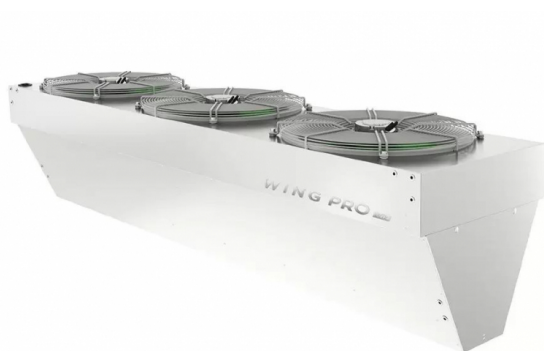

## Коммерческое предложение от 14.04.2025

Наименование товара: Воздушная завеса Volcano WING Pro C200 EC

Ссылка на товар: [https://prom-katalog.ru/catalog/vodyanye-teplovye-zavesy/\\_volcano\\_wing\\_pro\\_c200\\_ec](https://prom-katalog.ru/catalog/vodyanye-teplovye-zavesy/_volcano_wing_pro_c200_ec)

### Описание

Воздушные завесы VTS WING PRO C200 EC серии WING PRO без нагрева создают эффективную защиту от потери тепла при открытии ворот в таких местах, как логистические центры, фабрики или автобусные депо для ворот высотой до 8 м.

### **Особенности и преимущества Volcano WING Pro C200 EC:**

- Универсальный размер
- Быстрый, лёгкий монтаж
- Трёхскоростные
- Без нагрева
- Увеличенный расход воздуха
- Ширина дверного проема 1.5-2 м
- Высота двери (дальность струи) 8 м
- Потребляет на 40% меньше электричества, чем завеса с AC мотором
- Управление с помощью современного контроллера

- Максимально к пульту можно подключить до 4 завес
- Универсальный монтаж сверху или с боку от проема
- Энергоэффективный двигатель
- Мощные осевые вентиляторы обеспечивают надежный воздушный барьер для внешнего воздуха.