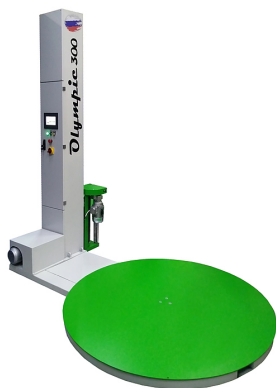

Коммерческое предложение от 06.04.2025

Наименование товара: Паллетоупаковщик Olympic 300F1 (D=1500, H=2000)

Ссылка на товар: https://prom-katalog.ru/catalog/palletoupakovshchiki/_olympic_300f1_d_1500_h_2000

Описание

Паллетоупаковщик Olympic 300F1 (D=1500, H=2000) от компании Пром-Каталог.Ру

Характеристики

Тип	полуавтоматический
Напряжение	220 В
Мощность	1.5 кВт
Производительность	25 циклов/час.
Диаметр поворотного стола	1500 мм
Высота колонны	2000 мм
Скорость вращения поворотного стола	12 об/мин.
Максимальная нагрузка	2000 кг
Высота	2000 мм
Страна-производитель	Россия