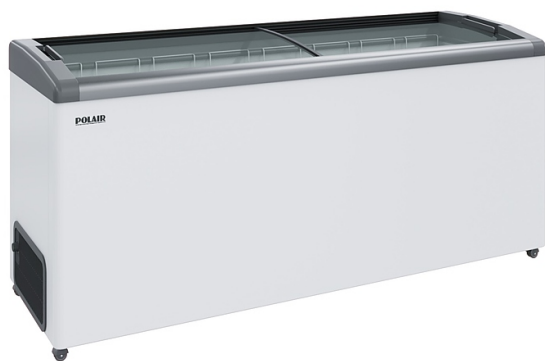

Описание товара Ларь морозильный POLAIR

DF155C-P

Характеристики

Тип	морозильный
Температурный режим	от -22 до -12 °С
Объем	540 л
Крышка	прозрачная
Количество корзин в комплекте	7
Напряжение	220 В
Ширина	1800 мм
Глубина	600 мм
Высота	840 мм
Вес (без упаковки)	86 кг
Вес (с упаковкой)	96 кг
Страна производства	Россия