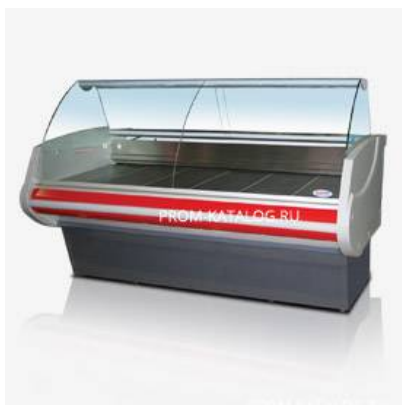

Описание товара Холодильная витрина

Golfstream нарочь 180 всн

Описание

- Витрина премиум-класса Нарочь 180 ВСн, представляет собой напольную витрину линейного типа, по температурной классификации витрина относится к универсальному оборудованию, предназначена для кратковременного хранения и демонстрации продуктов в магазинах и заведениях общественного питания.
- Витрины имеет статическое охлаждение, что исключает обветривание продукции.
- Подсветка внутреннего объема позволяет сделать демонстрацию продукции более наглядной, а эксплуатацию универсальной витрины - более удобной.
- Вместительный внутренний объем дает возможность одновременно расположить разного рода фасованный или штучный продукт.

Характеристики

Длина в упаковке, мм	2100
Ширина в упаковке, мм	1400
Высота в упаковке, мм	1100
Температура	Универсальн.(-6...+6 С)
Площадь экспозиции, м2	1.29
Потребляемая электроэнергия, кВт/сутки	10.2
Масса, кг	181
Глубина выкладки, мм	750
Способ установки	Напольная
Тип охлаждения	Гравитационное(Статическое)

Доставка	1500
Страна сборки	Россия
Высота, мм	1270
Длина, мм	1920
Ширина, мм	1140
Страна сборки	Россия

Информация на сайте prom-katalog.ru носит справочный характер и не является публичной офертой, определяемой ст. 437 ГК РФ.