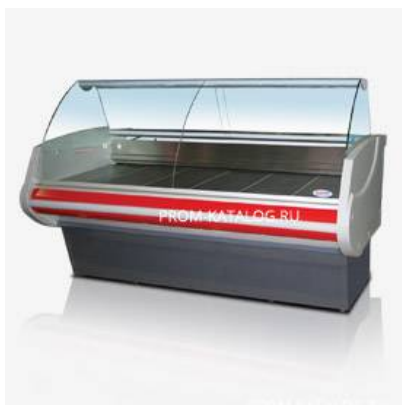

Описание товара Холодильная витрина

Golfstream нарочь 120 всн

Описание

- Универсальная охлаждаемая витрина премиум-класса Нарочь 120 ВСн, представляет собой напольную витрину линейного типа, по температурной классификации витрина относится к универсальному оборудованию, предназначена для кратковременного хранения и демонстрации продуктов в магазинах и заведениях общественного питания.
- Витрины имеет статическое охлаждение, что исключает обветривание продукции.
- Подсветка внутреннего объема позволяет сделать демонстрацию продукции более наглядной, а эксплуатацию универсальной витрины - более удобной.

Характеристики

Длина в упаковке, мм	1500
Ширина в упаковке, мм	1400
Высота в упаковке, мм	1100
Температура	Универсальн.(-6...+6 С)
Площадь экспозиции, м2	0.86
Потребляемая электроэнергия, кВт/сутки	7.2
Масса, кг	148
Глубина выкладки, мм	750
Способ установки	Напольная
Тип охлаждения	Гравитационное(Статическое)
Доставка	1500

Страна сборки	Россия
Высота, мм	1270
Длина, мм	1320
Ширина, мм	1140
Страна сборки	Россия

Информация на сайте prom-katalog.ru носит справочный характер и не является публичной офертой, определяемой ст. 437 ГК РФ.