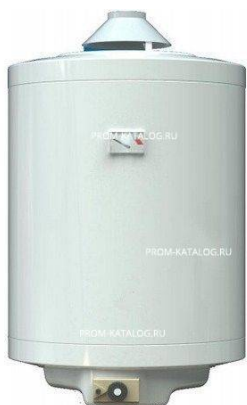

## Коммерческое предложение от 10.04.2025

Наименование товара: Газовый накопительный водонагреватель Roda GasKessel GK 80 K

Ссылка на товар: <https://prom-katalog.ru/catalog/gazovye-nakopitelnye-vodonagrevateli/gazovyy-nakopitelnyy-vodonagrevatel-roda-gaskessel-gk-80-k>

### Описание

- Roda GazKessel GK 80 K – это компактный технологичный бойлер, рассчитанный на быстрое приготовление небольших объемов воды для различных бытовых или промышленных нужд.
- Имеется современная система управления, также в модели установлена защита от коррозионного воздействия.
- Агрегат сравнительно просто обслуживается, а также не вредит самочувствию пользователя.
- Особенности и преимущества газовых накопительных водонагревателей Roda представленной серии:
  - Закрытая камера сгорания.
  - Несколько точек водозабора.
  - Пьезорозжиг.
  - Индикация включения.
  - Термометр.
  - Ограничение температуры нагрева.
  - Предохранительный клапан.
  - Защитный анод.
  - Стеклокерамическое покрытие бака.

- Вертикальная установка, нижняя подводка.
- Водонагреватель дополнительно защищен от коррозии активным анодом.
- Не требует подключения к электросети – энергонезависимы.
- Газовые накопительные водонагреватели Roda серии GazKessel обеспечит горячей водой в нужном количестве в любое время дня и ночи.
- Это современные газовые бойлеры с передовой системой защиты и удобным управлением.